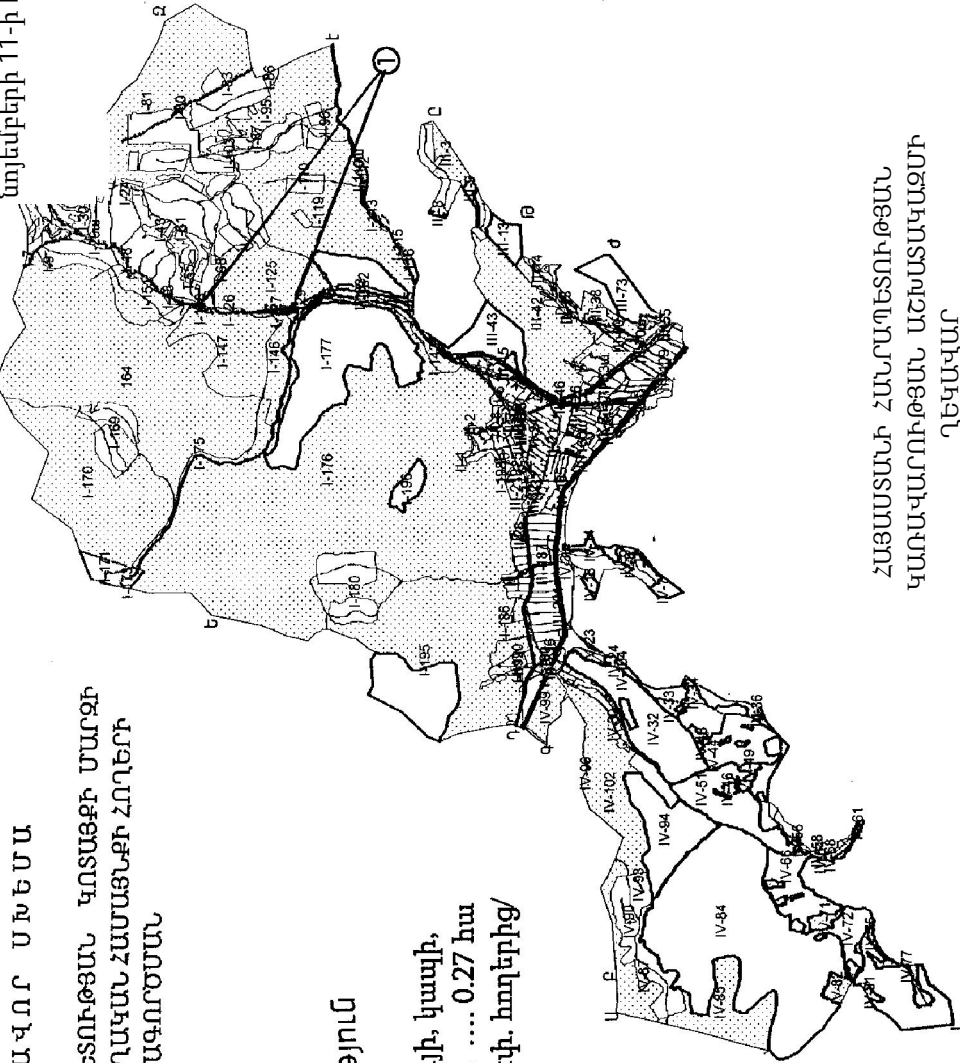

Հավելված
ՀՀ կառավարության 2010 թվականի
նոյեմբերի 11-ի N 1445 - Ն որոշման

ՃԱՄԱՆԱԿԱՎՈՐ ՍԽԵՄԱ

ՀԱՅԱՍՏԱՆԻ ՀԱՆՐԱՊԵՏՈՒԹՅԱՆ ԿՈՏԱՅՔԻ ՄԱՐԶԻ
ՄԵՂՐԱԶՈՐԻ ԳՅՈՒՂԱԿԱՆ ՀԱՄԱՅՆՔԻ ՀՈՂԵՐԻ
ՕԳՏԱԳՈՐԾՄԱՆ

Ծանոթագրություն

① Էներգետիկայի, կապի,
տրանսպորտի, ... 0.27 հա
/քաղաքացու սեփ. հողերից/