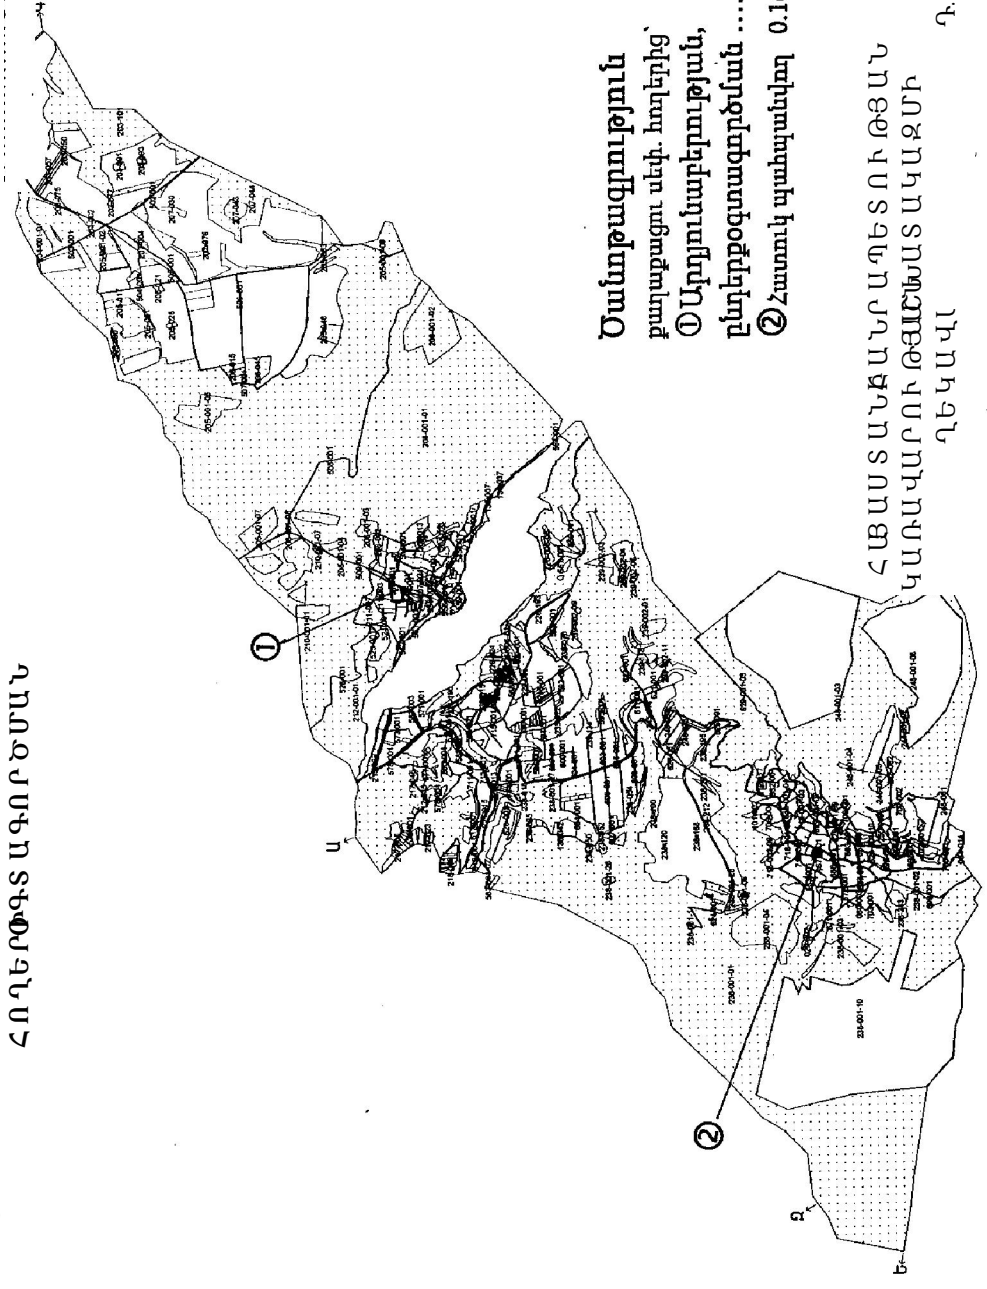

Հավելված
Կառավարության
նրբամաս

Փ ա տ ս ն ս Կ Ա Վ Ո Ր Ս Խ Ե Մ Ա

ՀԱՅԱՍՏԱՆԻ ՀԱՆՐԱՊԵՏՈՒԹՅԱՆ ՍՅՈՒՆԻՔԻ
ՄԱՐԶԻ ԴԱՐԲԱՍԻ ԳՅՈՒՂԱԿԱՆ ՀԱՄԱՅՆՔԻ
ՀՈՂԵՐՓԳՏԱԳՈՐԾՄԱՆ

Ծանոթություն
քաղաքացու սեփ. հողերից
① Արդյունաբերության,
ընկերությունների մասին 0.7572 հա
② Հատուկ պահպանվող 0.168 հա

ՀԱՅԱՍՏԱՆԻ ՀԱՆՐԱՊԵՏՈՒԹՅԱՆ
ԿԱՌԱՎԱՐՈՒԹՅԱՆ ԱՎԱԿԱՆՈՒԹՅԱՆ
ԴԵԿՐԱԿԱՆ

Գ. ՍԱՐԳՍՅԱՆ