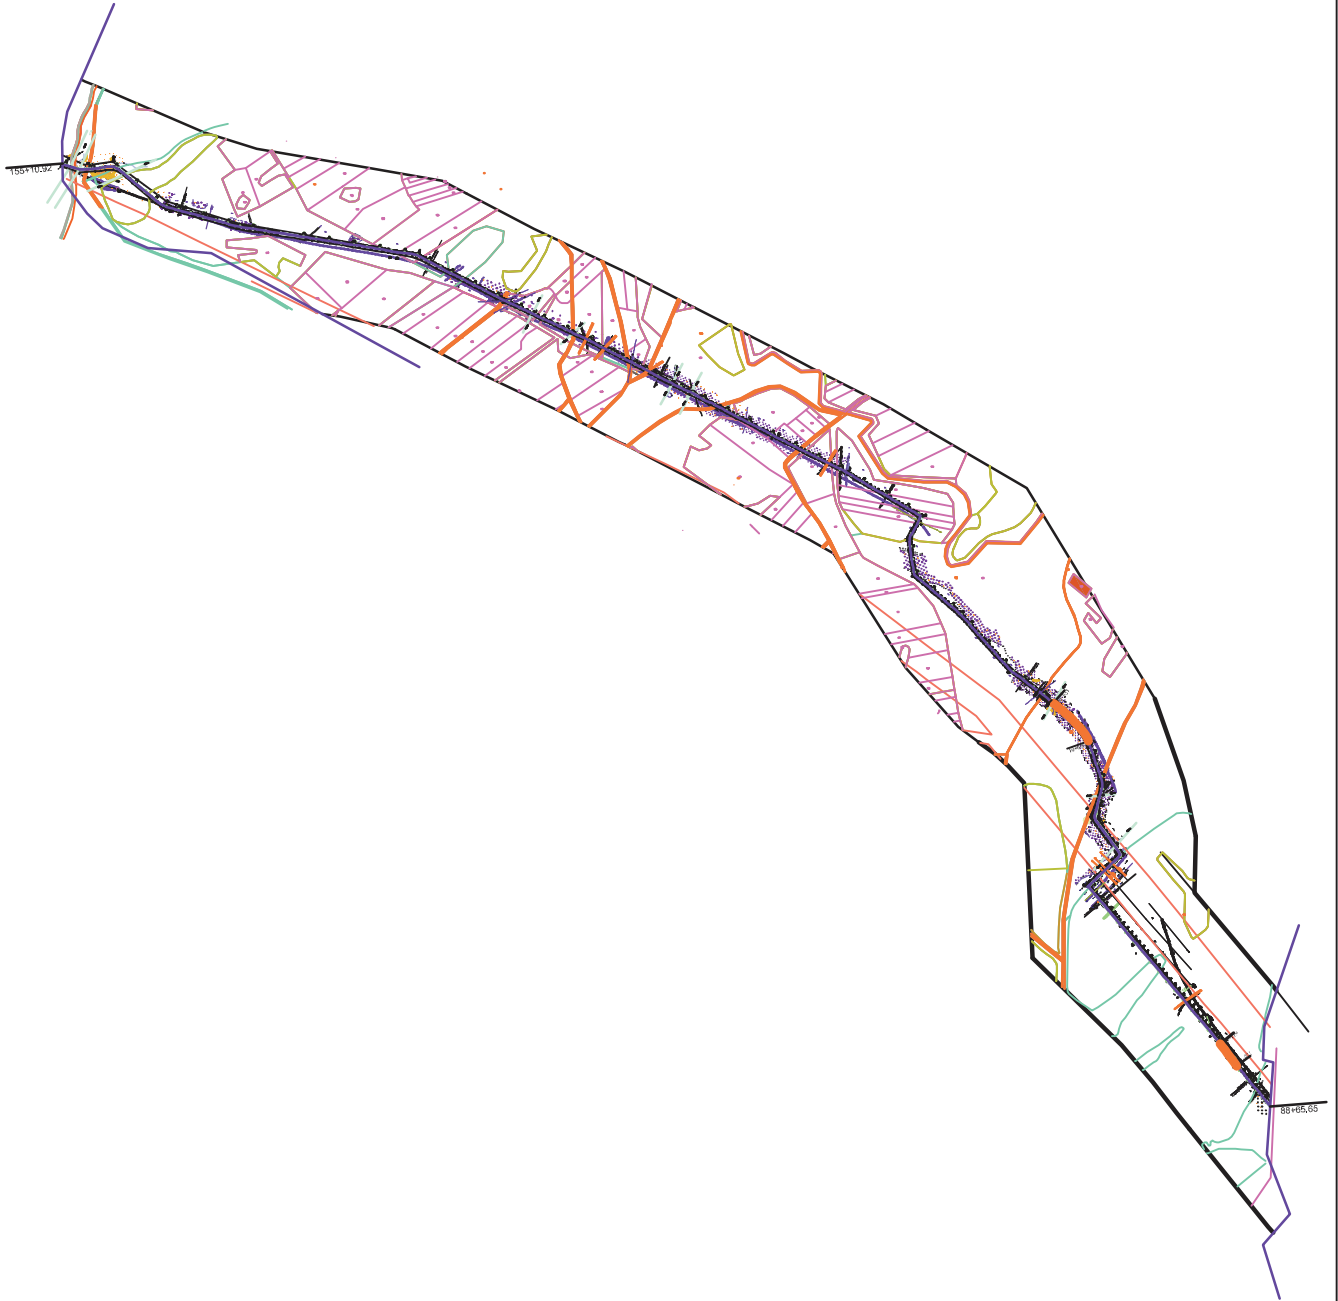

ԺԱՄԱՆԱԿԱԿՈՐ ՍԽԵՄԱ

ՀԱՅԱՍՏԱՆԻ ՀԱՆՐԱՊԵՏՈՒԹՅԱՆ ՍՅՈՒՆԻՔԻ ՄԱՐԶԻ ՍԱՌՆԱԿՈՒՆՔ
ԳՅՈՒՂԱԿԱՆ ՀԱՄԱՅՆՔԻ ՀՈՂԵՐԻ ՕԳՏԱԳՈՐԾՄԱՆ
(ՐԱՏԿԱԾ)

- Գազատարի անցումը հարթակներով
- Գազատարի անցումն առանց հարթակների