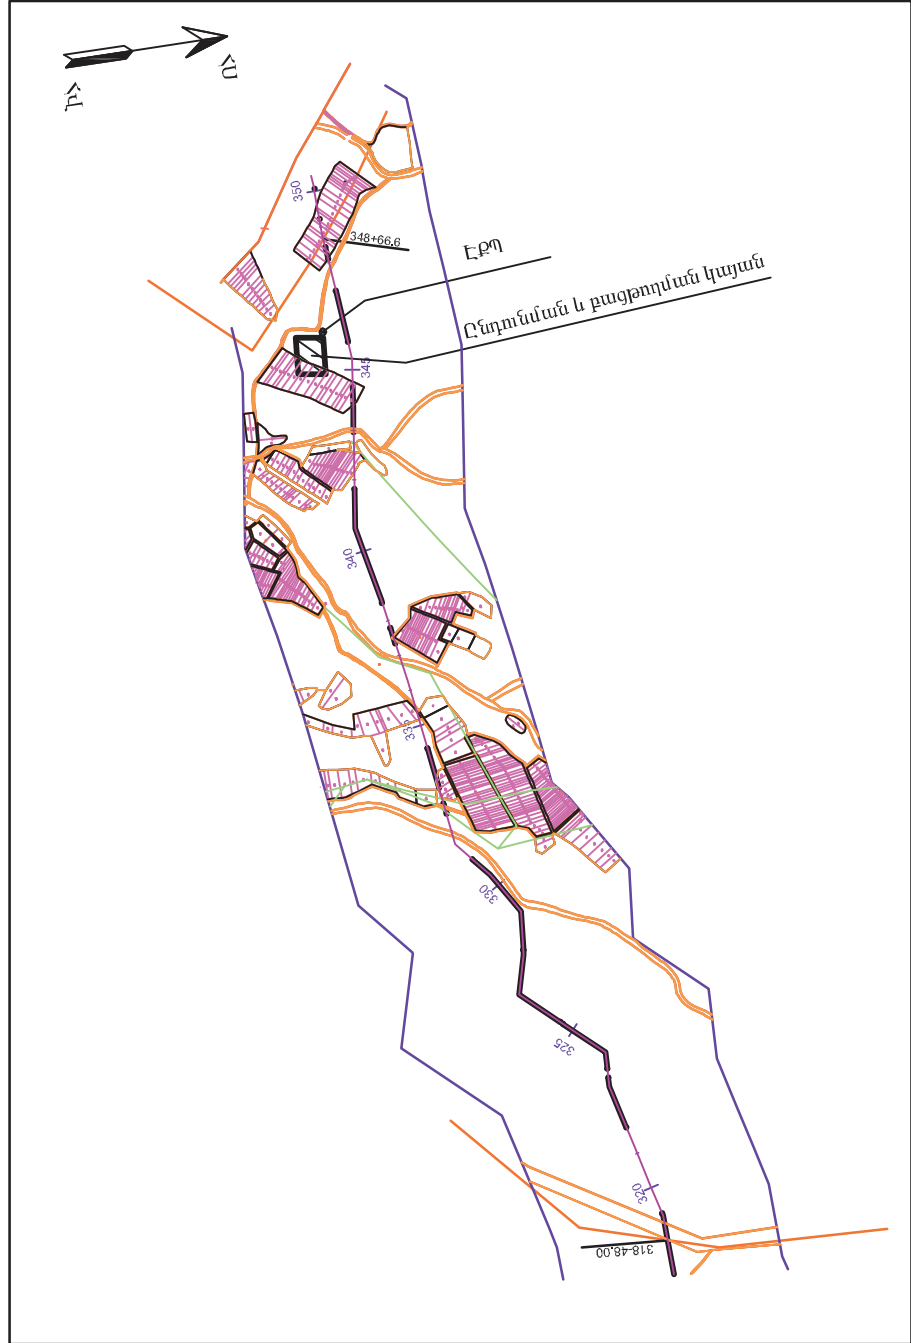

ԺԱՄԱՆԱԿԱԿՈՐ ՍԽԵՄԱ

ՀԱՅԱՍՏԱՆԻ ՀԱՆՐԱՊԵՏՈՒԹՅԱՆ ՎԱՅՈՑ ՋՈՐԻ ՄԱՐԶԻ ԳԼԱՋՈՐ  
ԳՅՈՒՂԱԿԱՆ ՀԱՄԱՅՆՔԻ ՀՈՂԵՐԻ ՕԳՏԱԳՈՐԾՄԱՆ  
(ՀԱՏՎԱԾ)

-  Գազատարի անցումը հարթակներով
-  Գազատարի անցումն առանց հարթակների

PRODUCED BY AN AUTODESK EDUCATIONAL PRODUCT

PRODUCED BY AN AUTODESK EDUCATIONAL PRODUCT