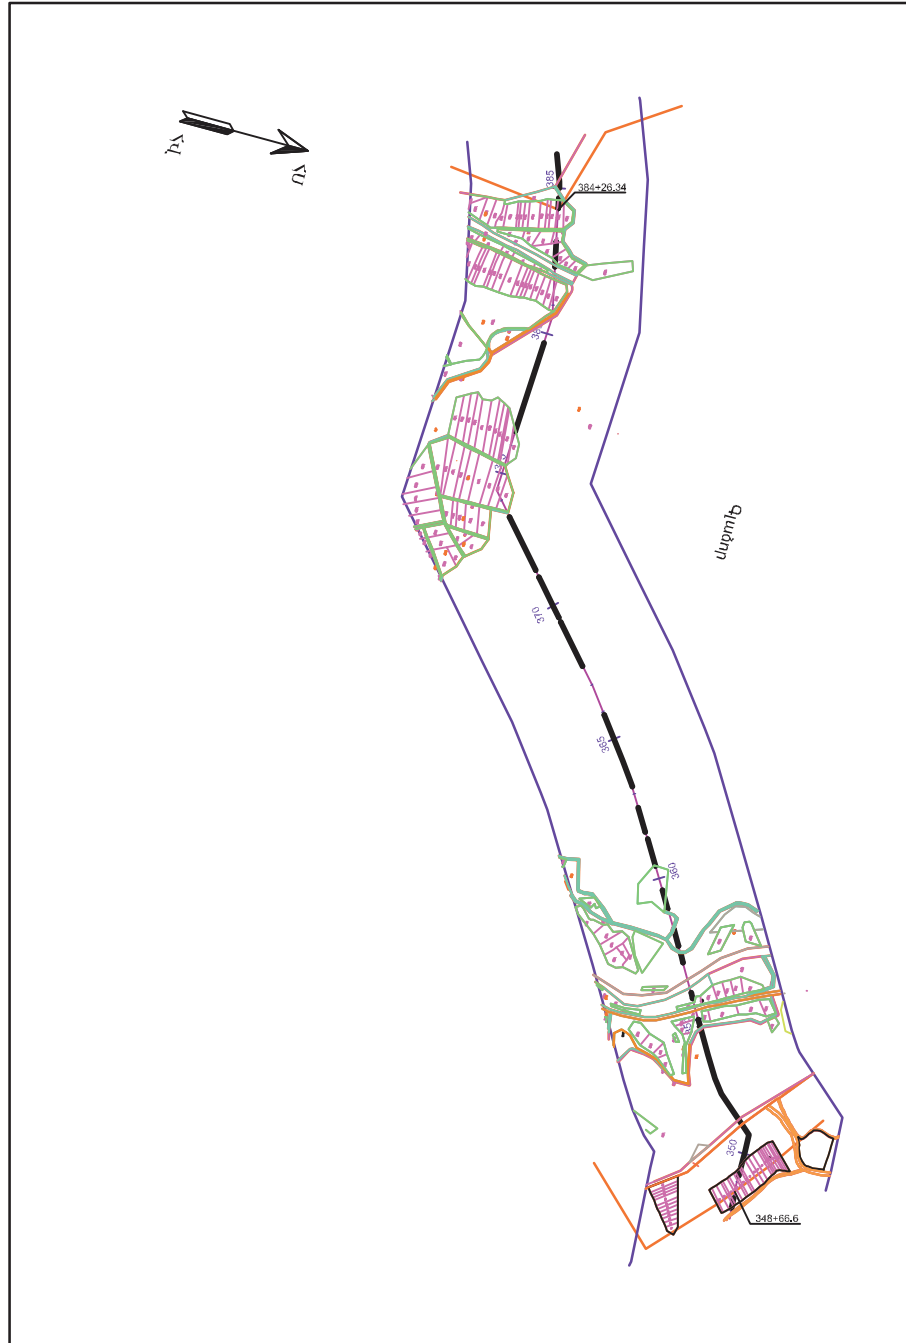

ԺԱՄԱՆԱԿԱՎՈՐ ՄԻՆԵՄԱ

ՀԱՅԱՍՏԱՆԻ ՀԱՆՐԱՊԵՏՈՒԹՅԱՆ ՎԱՅՈՑ ՁՈՐԻ ՄԱՐԶԻ ԳԵՏԱՓ
ԳՅՈՒՂԱԿԱՆ ՀԱՄԱՅՆՔԻ ՀՈՂԵՐԻ ՕԳՏԱԳՈՐԾՄԱՆ
(հատված)

- Գազատարի անցումը հարթակներով
- Գազատարի անցումն առանց հարթակների