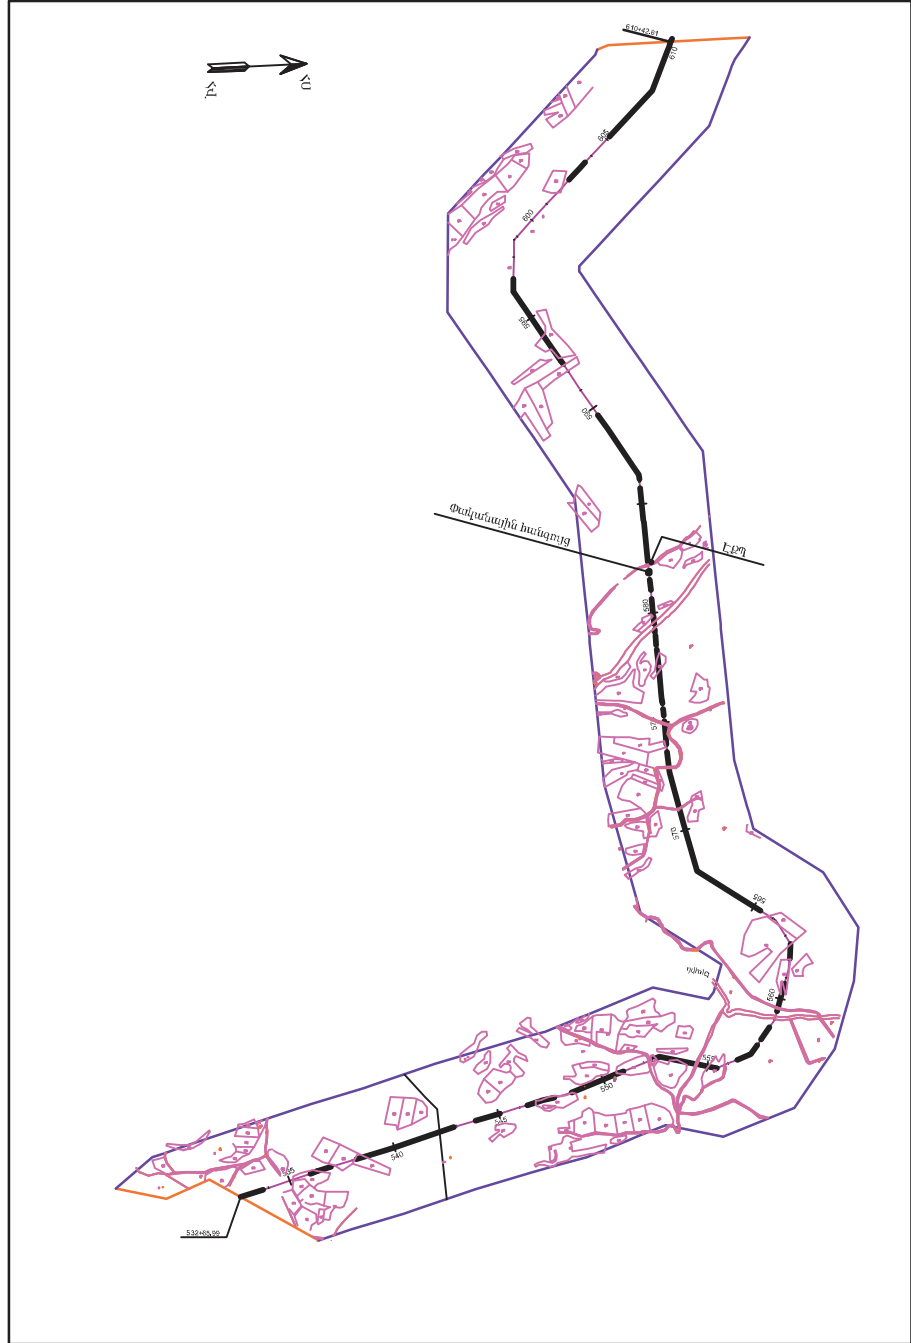

ԺԱՄԱՆԱԿԱԿՈՐ ՄԻՆԵՄԱ

ՀԱՅԱՍՏԱՆԻ ՀԱՆՐԱՊԵՏՈՒԹՅԱՆ ՎԱՅՈՑ ՁՈՐԻ ՄԱՐԶԻ ԵԼՓԻՆ
ԳՅՈՒՂԱԿԱՆ ՀԱՄԱՅՆՔԻ ՀՈՂԵՐԻ ՕԳՏԱԳՈՐԾՄԱՆ
(ՀԱՏՎԱԾ)

- Գազատարի անցումը հարթակներով
- Գազատարի անցումն առանց հարթակների

PRODUCED BY AN AUTODESK EDUCATIONAL PRODUCT

PRODUCED BY AN AUTODESK EDUCATIONAL PRODUCT