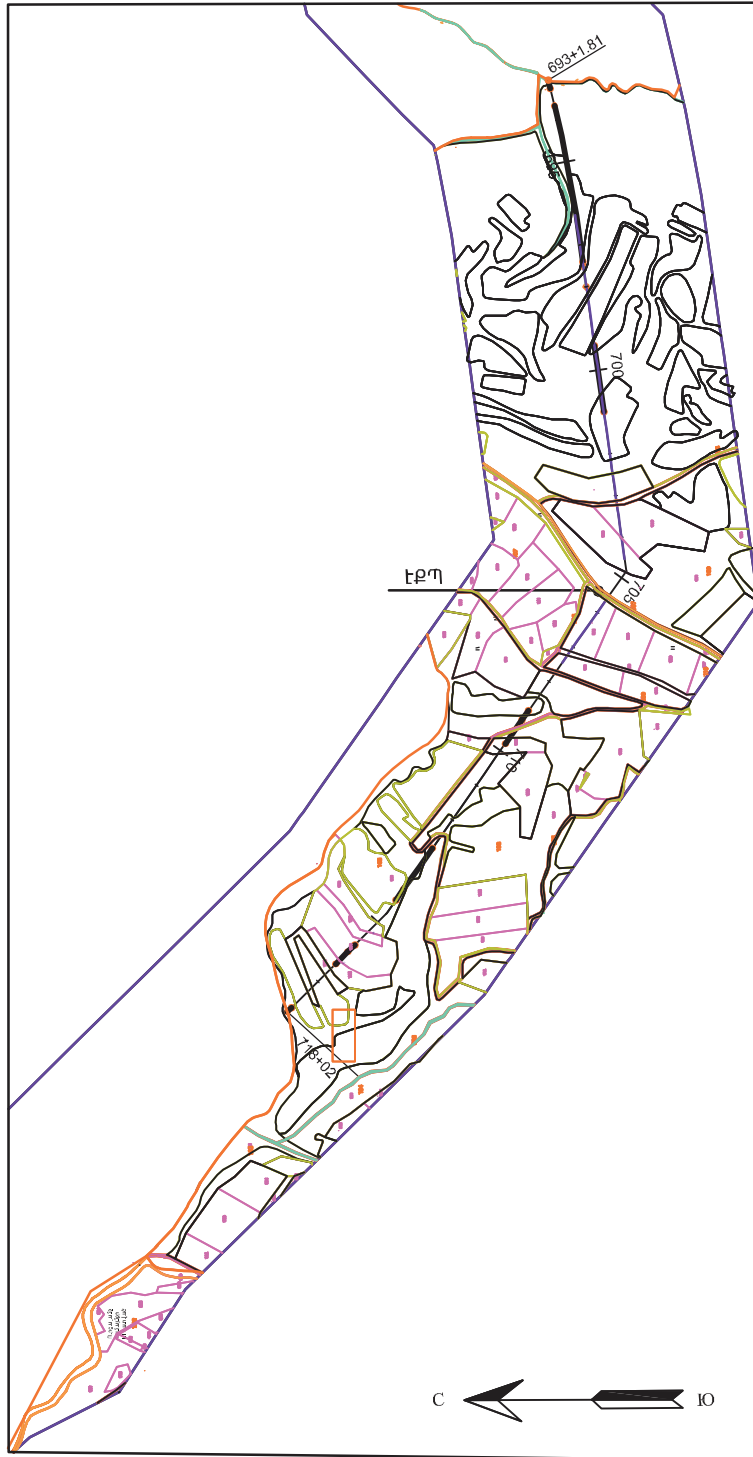

ԺԱՄԱՆԱԿԱԿՈՐ ՄԽԵՄԱ

ՀԱՅԱՍՏԱՆԻ ՀԱՆՐԱՊԵՏՈՒԹՅԱՆ ԱՐԱՐԱՏ ՄԱՐԶԻ

ԼԱՆՁԱՌ

ԳՅՈՒՂԱԿԱՆ ՀԱՄԱՅՆՔԻ ՀՈՂԵՐԻ ՕԳՏԱԳՈՐԾՄԱՆ
(ՀԱՏՎԱԾ)

-  Գազատարի անցումը հարթակներով
-  Գազատարի անցումն առանց հարթակների