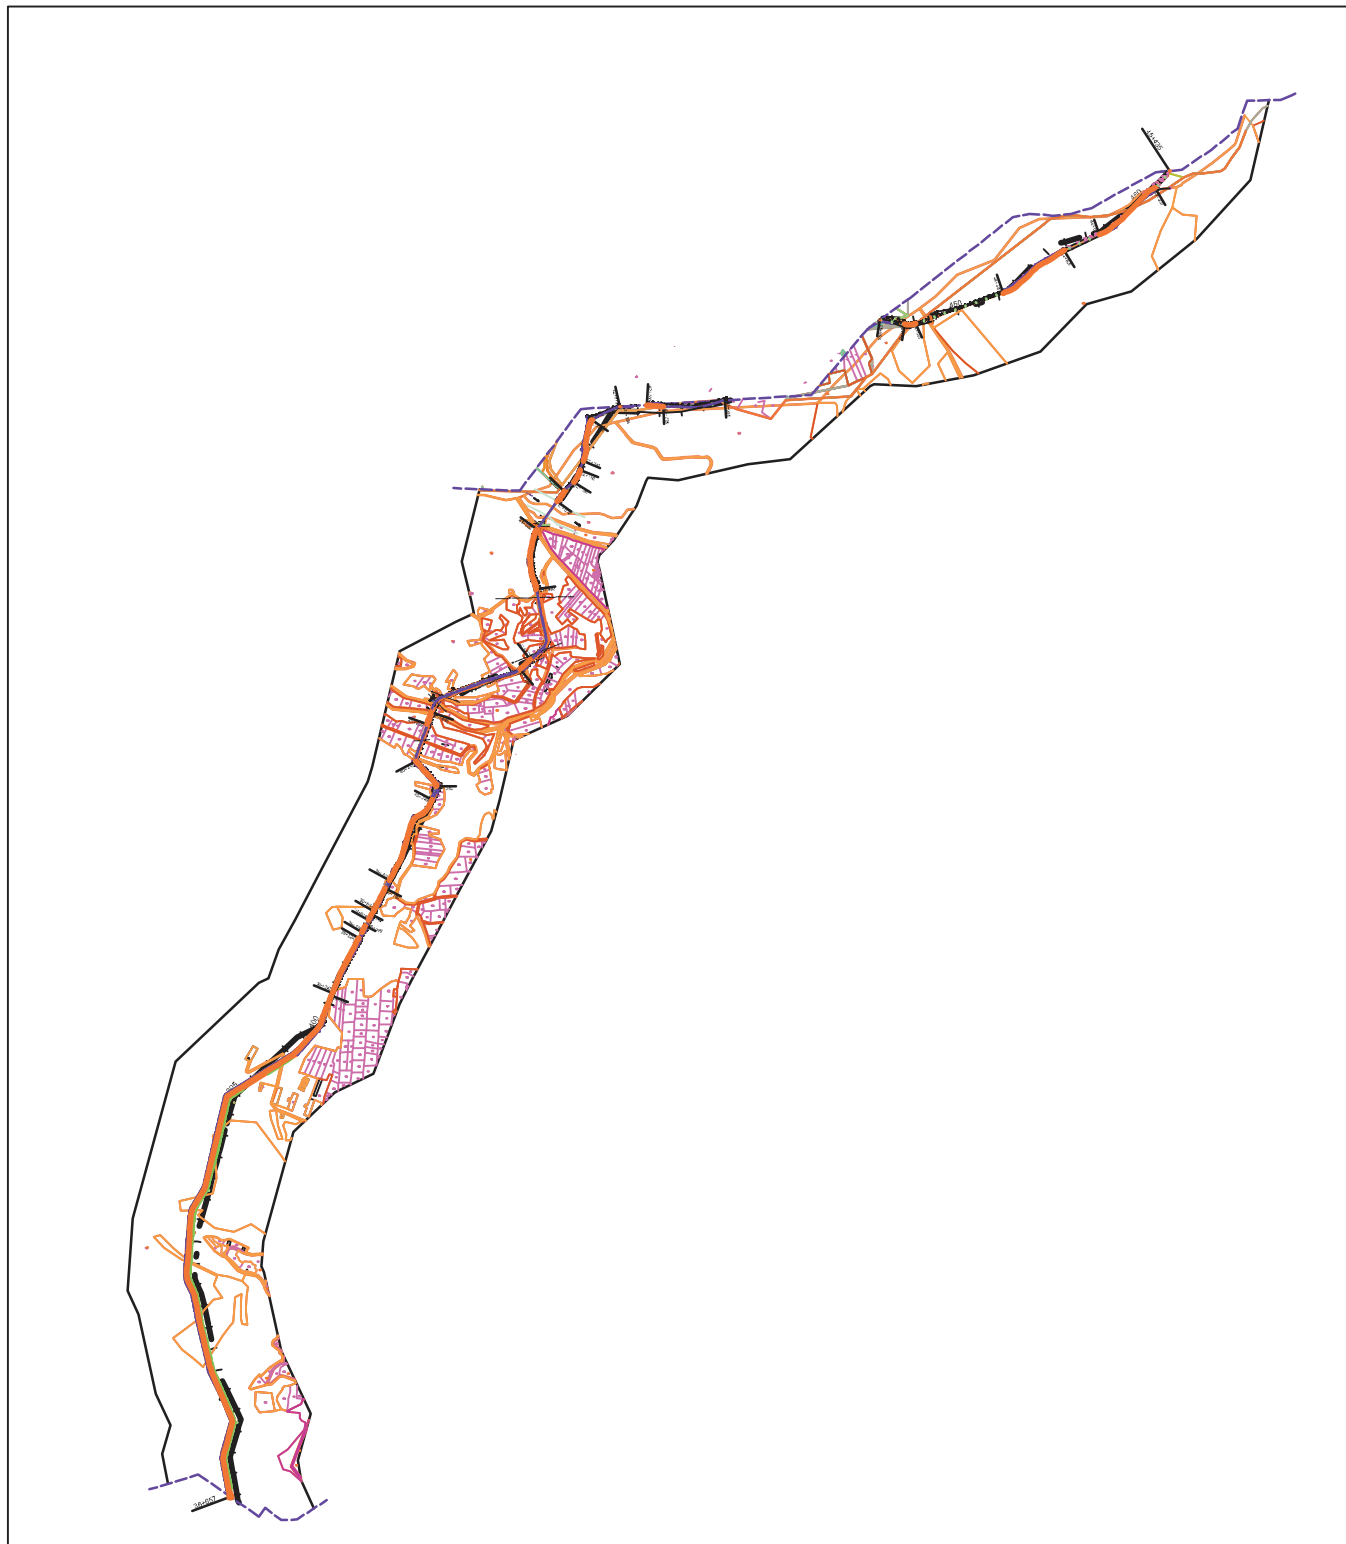

ԺԱՄԱՆԱԿԱԿՈՐ ՍԽԵՄԱ

ՀԱՅԱՍՏԱՆԻ ՀԱՆՐԱՊԵՏՈՒԹՅԱՆ ՍՅՈՒՆԻՔԻ ՄԱՐԶԻ ԴԱՐՔԱՍ  
ԳՅՈՒՂԱԿԱՆ ՀԱՄԱՅՆՔԻ ՀՈՂԵՐԻ ՕԳՏԱԳՈՐԾՄԱՆ  
(ՀԱՏՎԱԾ)

- Գազատարի անցումը հարթակներով
- Գազատարի անցումը առանց հարթակների