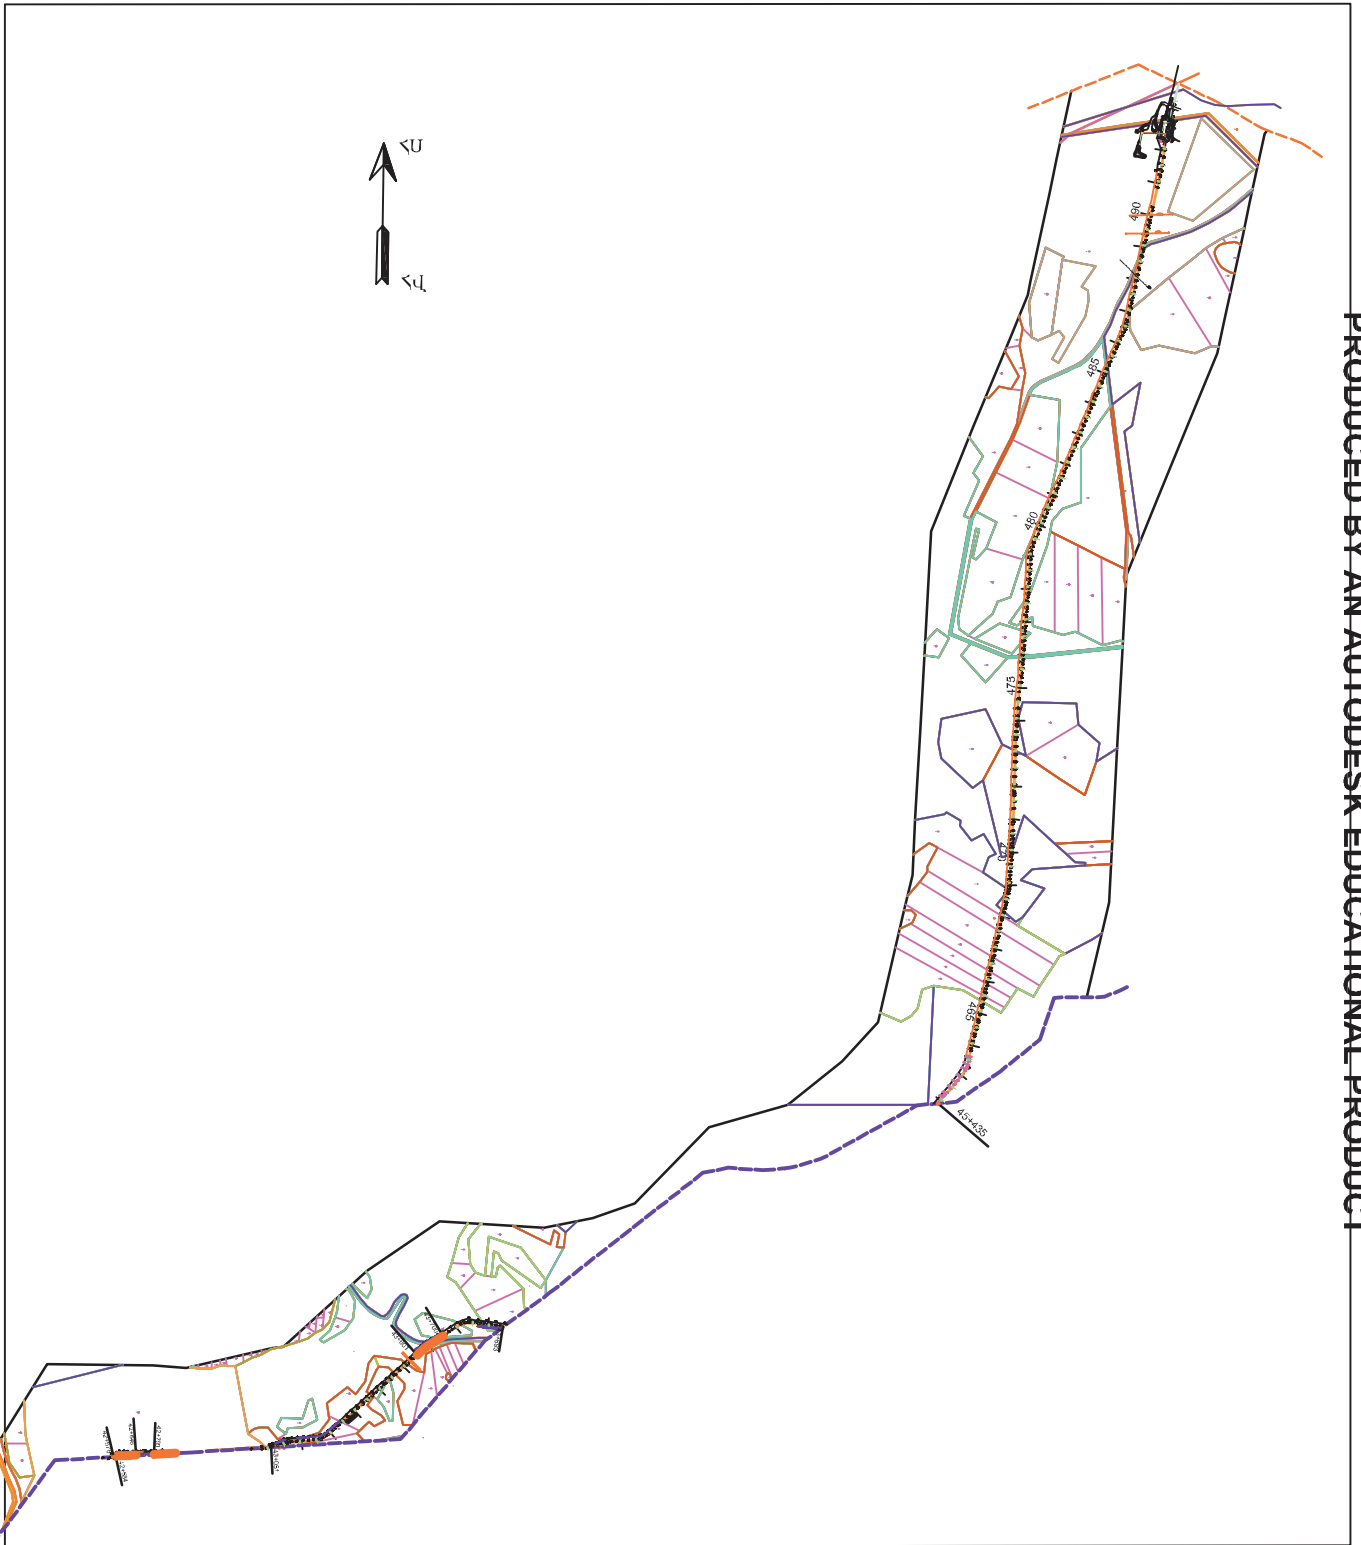

ԺԱՄԱՆԱԿԱՎՈՐ ՍԽԵՄԱ

ՀԱՅԱՍՏԱՆԻ ՀԱՆՐԱՊԵՏՈՒԹՅԱՆ ՍՅՈՒՆԻՔԻ ՄԱՐԶԻ ՈՐՈՏԱՆ
ԳՅՈՒՂԱԿԱՆ ՀԱՄԱՅՆՔԻ ՀՈՂԵՐԻ ՕԳՏԱԳՈՐԾՄԱՆ
(ՀԱՏՎԱԾ)

- Գազատարի անցումը հարթակներով
- Գազատարի անցումը առանց հարթակների

PRODUCED BY AN AUTODESK EDUCATIONAL PRODUCT

PRODUCED BY AN AUTODESK EDUCATIONAL PRODUCT