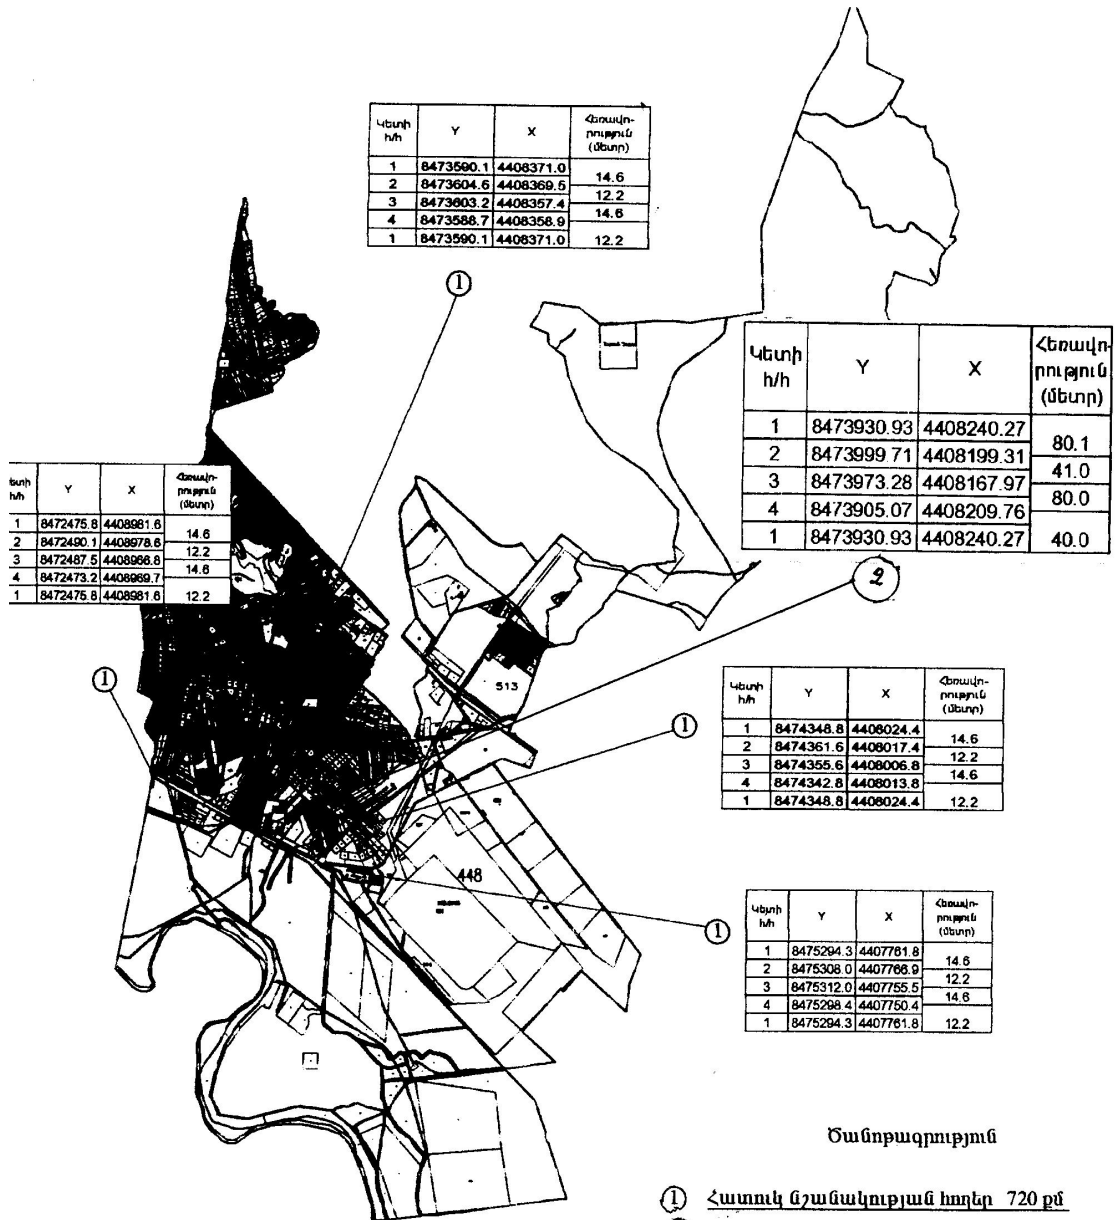

ԺԱՄԱՆԱԿԱՎՈՐ ՍԽԵՄԱ

ՀԱՅԱՍՏԱՆԻ ՀԱՆՐԱՊԵՏՈՒԹՅԱՆ ԱՐԱՐԱՏԻ ՄԱՐԶԻ
ԱՐԱՐԱՏԻ ԳՅՈՒՂԱԿԱՆ ՀԱՄԱՅՆՔԻ ՀՈՂԵՐԻ
ՕԳՏԱԳՈՐԾՄԱՆ

Հավելված

ՀՀ կառավարության 2011 թվականի
սեպտեմբերի 17-ի N 1617 -Ն որոշման

Ծանոթագրություն

- ① Հատուկ նշանակության հողեր 720 քմ
- ② Արդյունաբերական, բնիկի օգտագործման և այլ արտադրական նշանակության օբյեկտների հողեր 0.32 հա