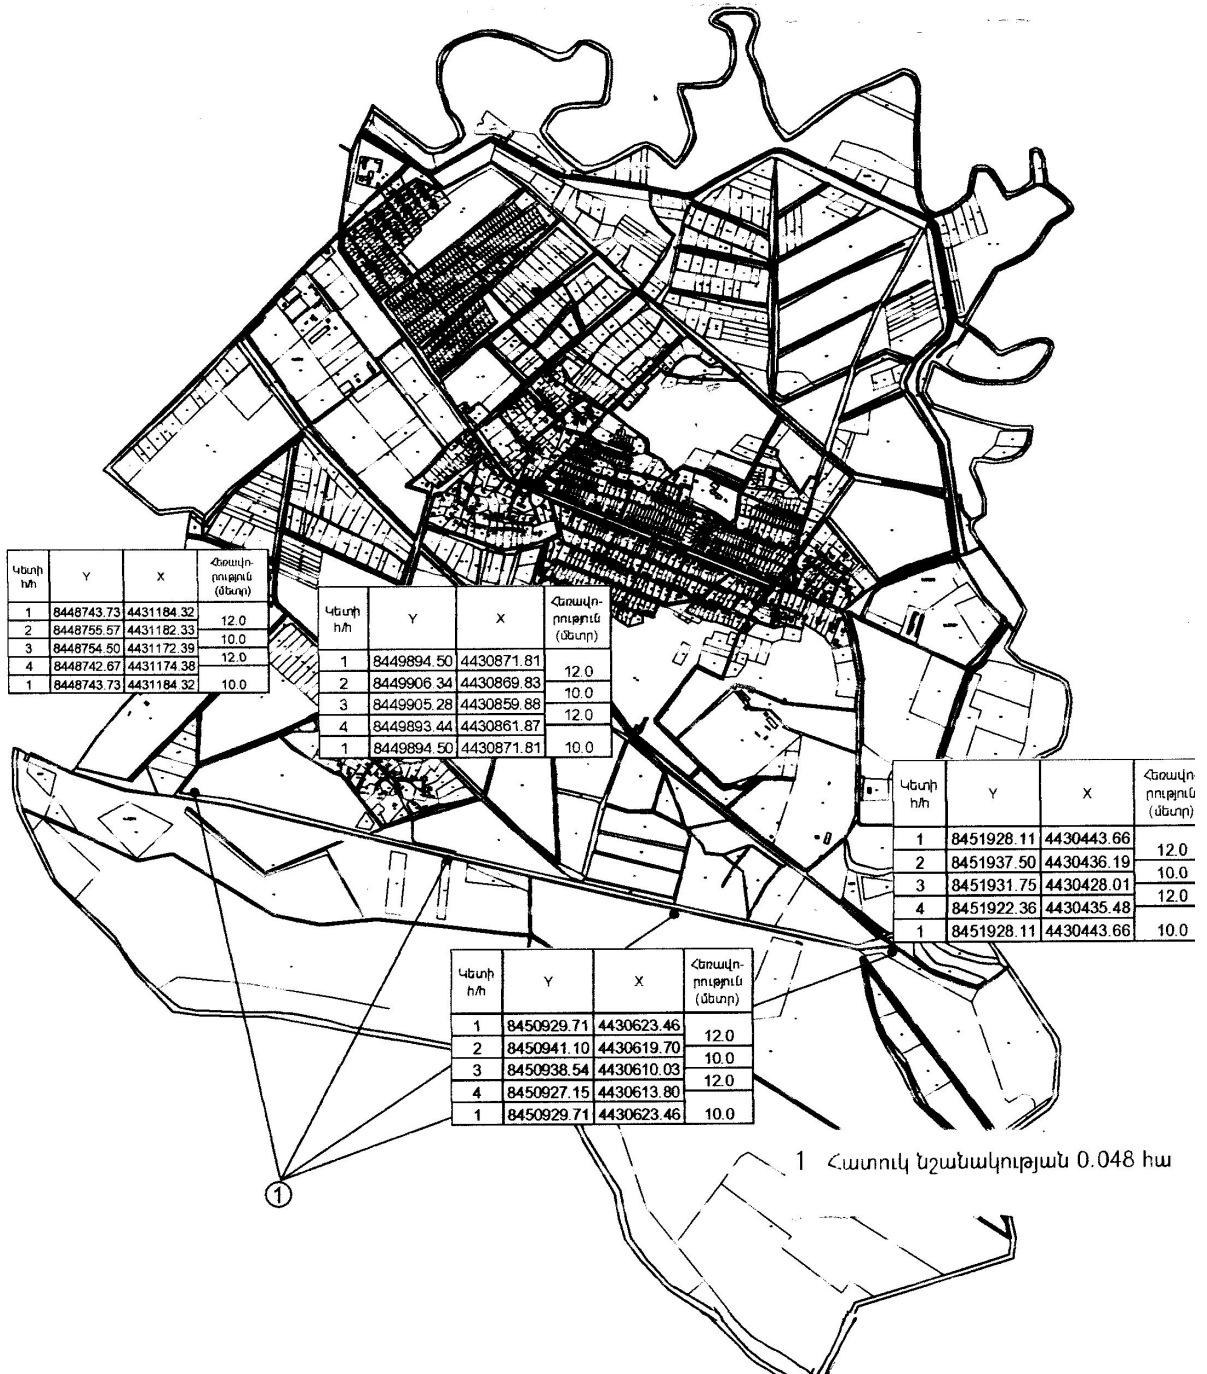

ԺԱՄԱՆԱԿԱՎՈՐ ՍԽԵՄԱ

ՀԱՅԱՍՏԱՆԻ ՀԱՆՐԱՊԵՏՈՒԹՅԱՆ ԱՐԱՐԱՏԻ ՄԱՐԶԻ
ՆՈՐԱՄԱՐԳԻ ԳՅՈՒՂԱԿԱՆ ՀԱՄԱՅՆՔԻ ՀՈՂԵՐԻ
ՕԳՏԱԳՈՐԾՄԱՆ

Հավելված
ՀՀ կառավարության 2011 թվականի
նոյեմբերի 17-ի N 1619 -Ն որոշման

ՀԱՅԱՍՏԱՆԻ ՀԱՆՐԱՊԵՏՈՒԹՅԱՆ
ԿԱՌԱՎԱՐՈՒԹՅԱՆ ԱՇԽԱՏԱԿԱԶՄԻ
ՂԵԿԱՎԱՐ