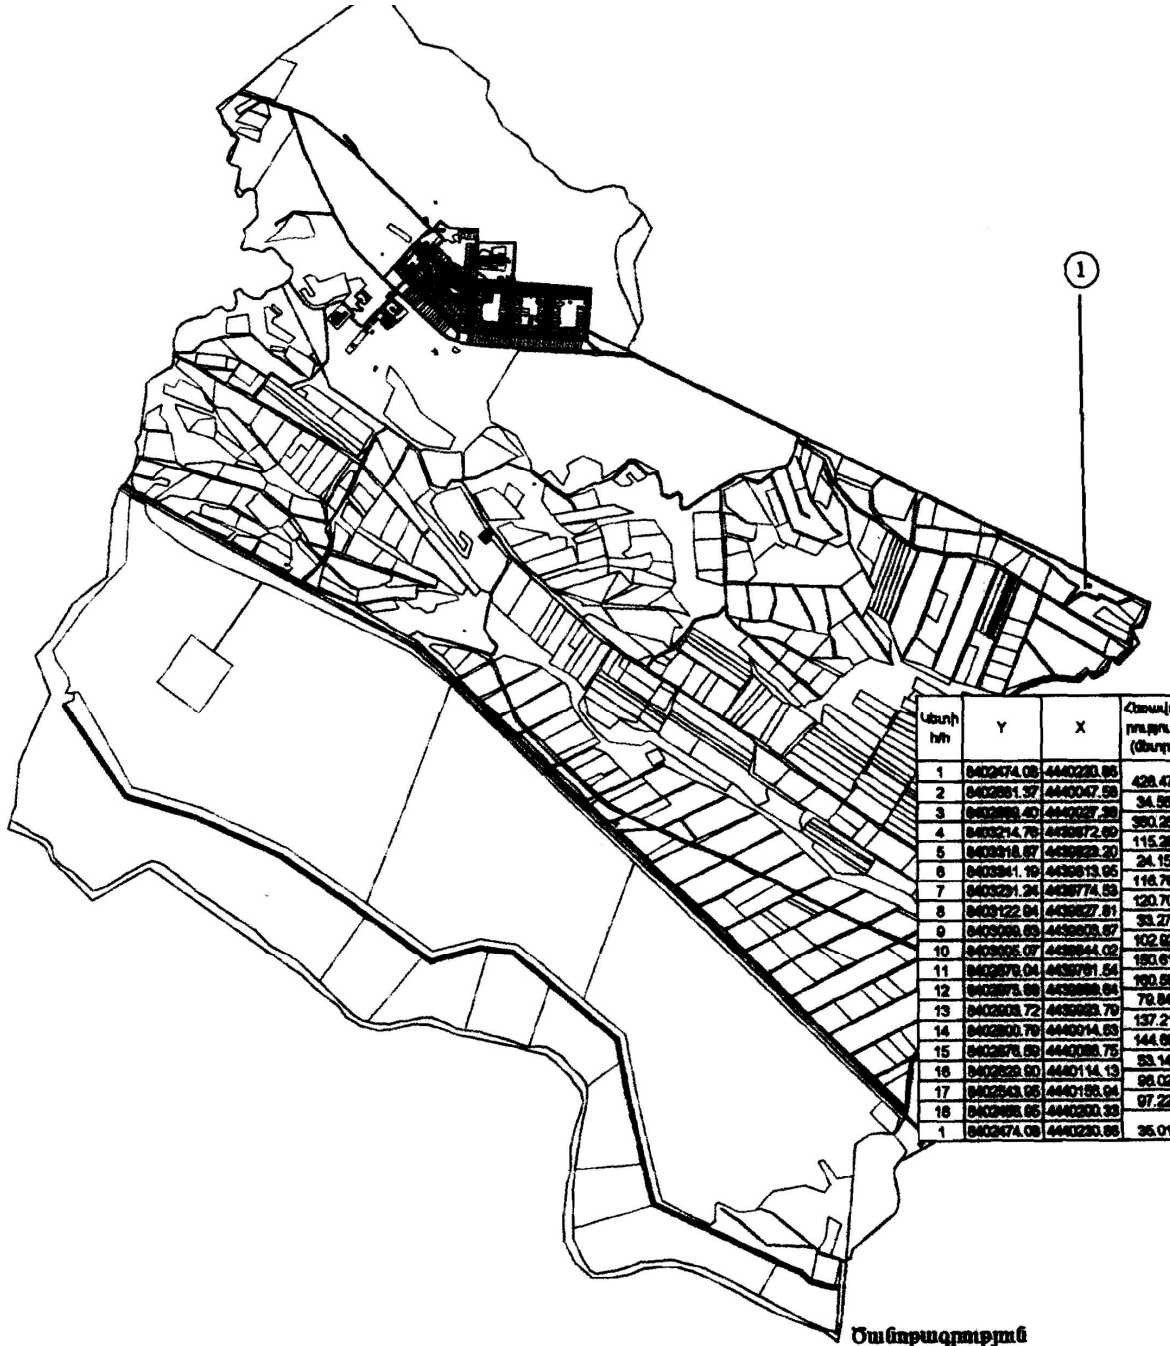

Ժ Ա Մ Ա Ն Ա Կ Ա Վ Ո Ր Ս Խ Ե Մ Ա

ՀԱՅԱՍՏԱՆԻ ՀԱՆՐԱՊԵՏՈՒԹՅԱՆ ԱՐՄԱՎԻՐԻ ՄԱՐԶԻ
ՎԱՆԱՆԴԻ ԳՅՈՒՂԱԿԱՆ ՀԱՄԱՅՆՔԻ ՀՈՂԵՐԻ
ՕԳՏԱԳՈՐԾՄԱՆ

Մանրագրություն

① Արդյունաբերության, ընդերքի օգտագործման
և այլ արտադրական նշանակության
օբյեկտների հողեր 6.71 հա