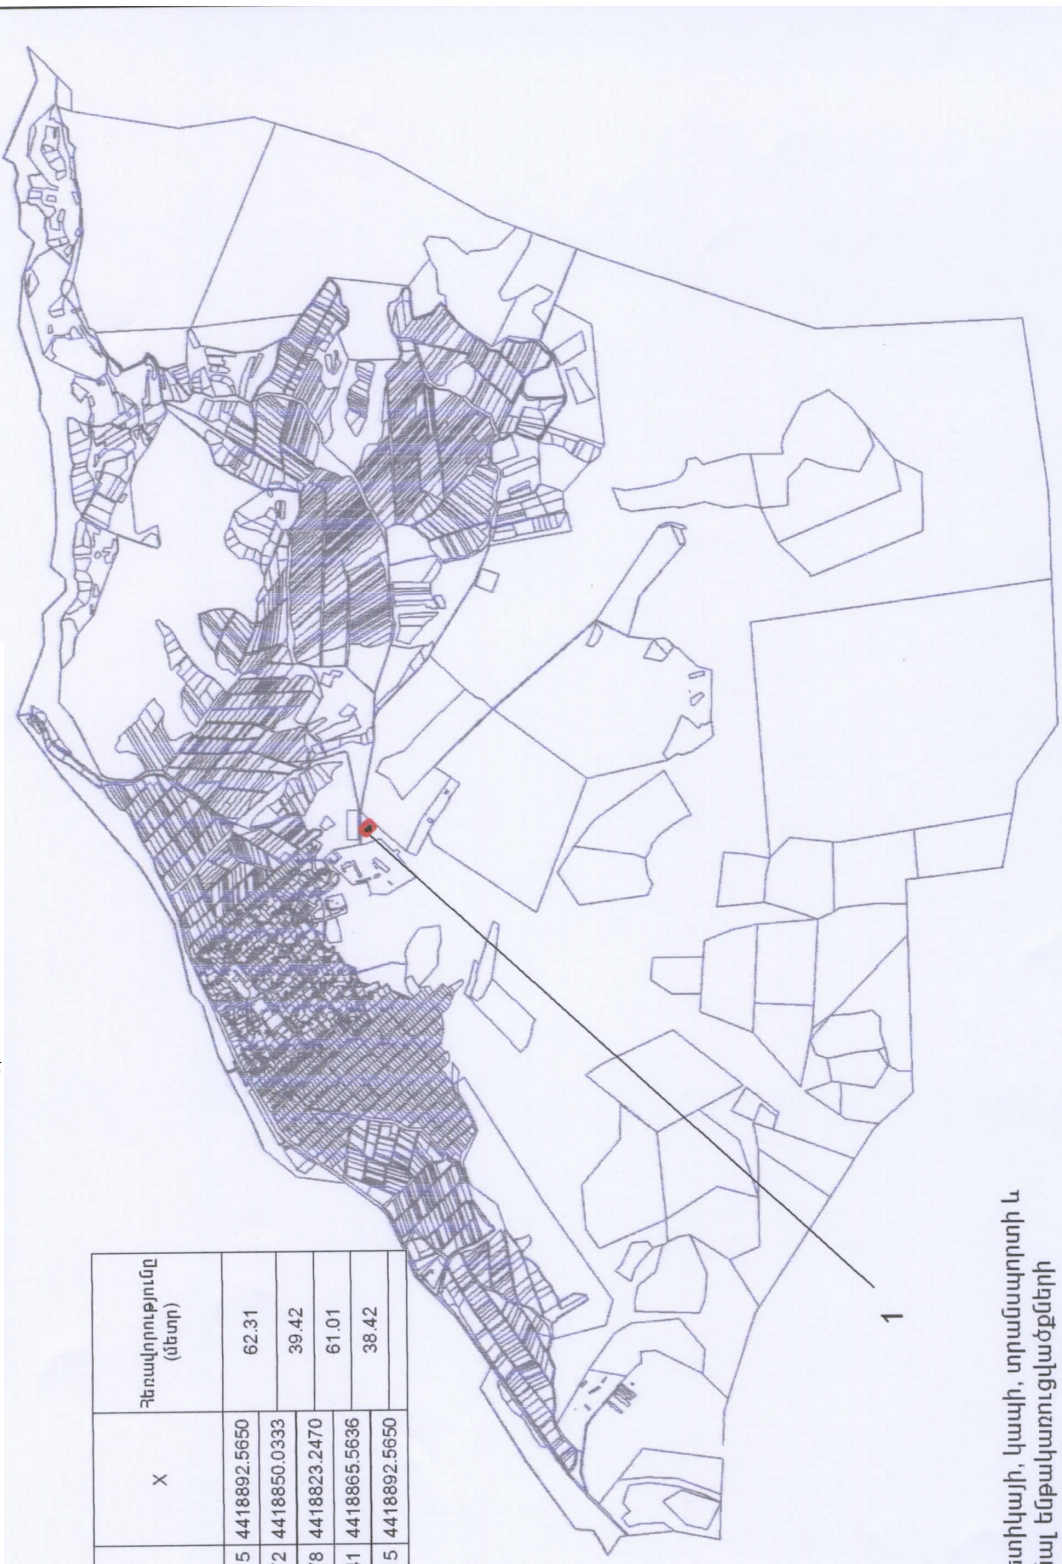

Ժ Ա Մ Ա Ն Ա Կ Ա Վ Ո Ր Ս Խ Ե Մ Ա
ՀԱՅԱՍՏԱՆԻ ՀԱՆՐԱՊԵՏՈՒԹՅԱՆ ԱՐԱՐԱՏԻ ՄԱՐԶԻ ԳՈՌԱՎԱՆԻ ԳՅՈՒՂԱԿԱՆ ՀԱՄԱՅՆՔԻ ՀՈՂԵՐԻ ՆՊԱՏԱԿԱՅԻՆ ՆՇԱՆԱԿՈՒԹՅԱՆ ՓՈՓՈԽՄԱՆ

Հավելված
 ՀՀ կառավարության 2011 թվականի նոյեմբերի 24-ի N 1673 - Ն որոշման

Ազտի ցուցիչի վավերացում	Y	X	Չեռավորություն (մետր)
1	8477911.0515	4418892.5650	62.31
2	8477956.5872	4418850.0333	39.42
3	8477927.6678	4418823.2470	61.01
4	8477883.7141	4418865.5636	38.42
1	8477911.0515	4418892.5650	