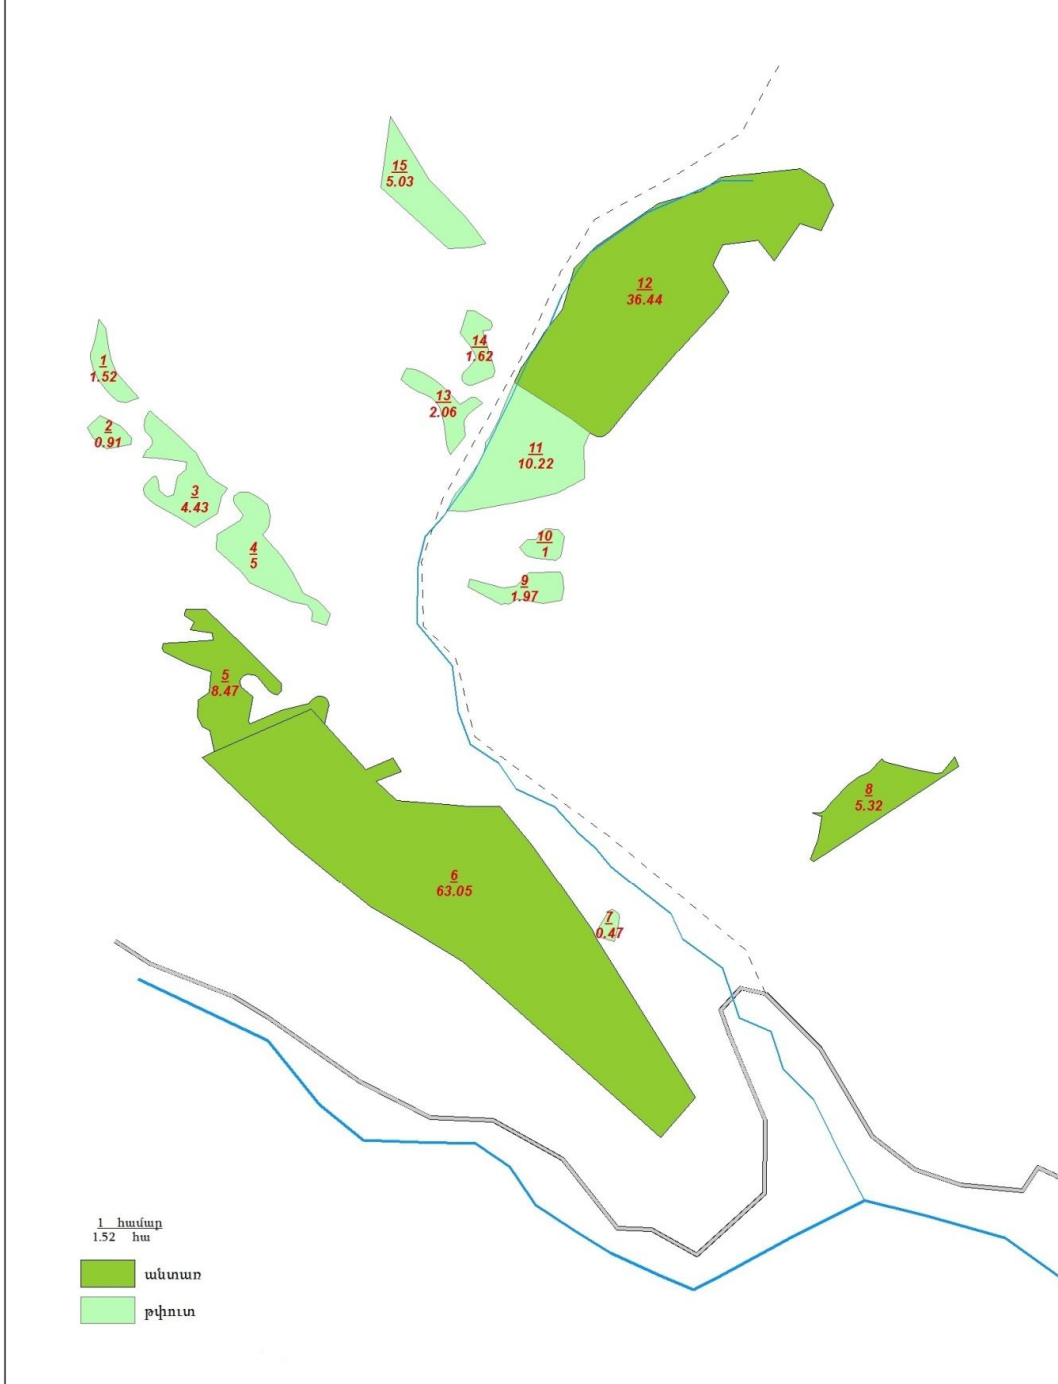

Անտառ 113.28հա
 Թփուտ 34.23հա
 Ընդհանուր մակերեսը 147,51հա

Հավելված
 ՀՀ կառավարության 2011 թվականի
 դեկտեմբերի 8-ի N 1778 - Ն որոշման

ՀԱՅԱՍՏԱՆԻ ՀԱՆՐԱՊԵՏՈՒԹՅԱՆ
 ԿԱՌԱՎԱՐՈՒԹՅԱՆ ԱՇԽԱՏԱԿԱԶՄԻ
 ՂԵԿԱՎԱՐ

Դ. ՍԱՐԳՍՅԱՆ