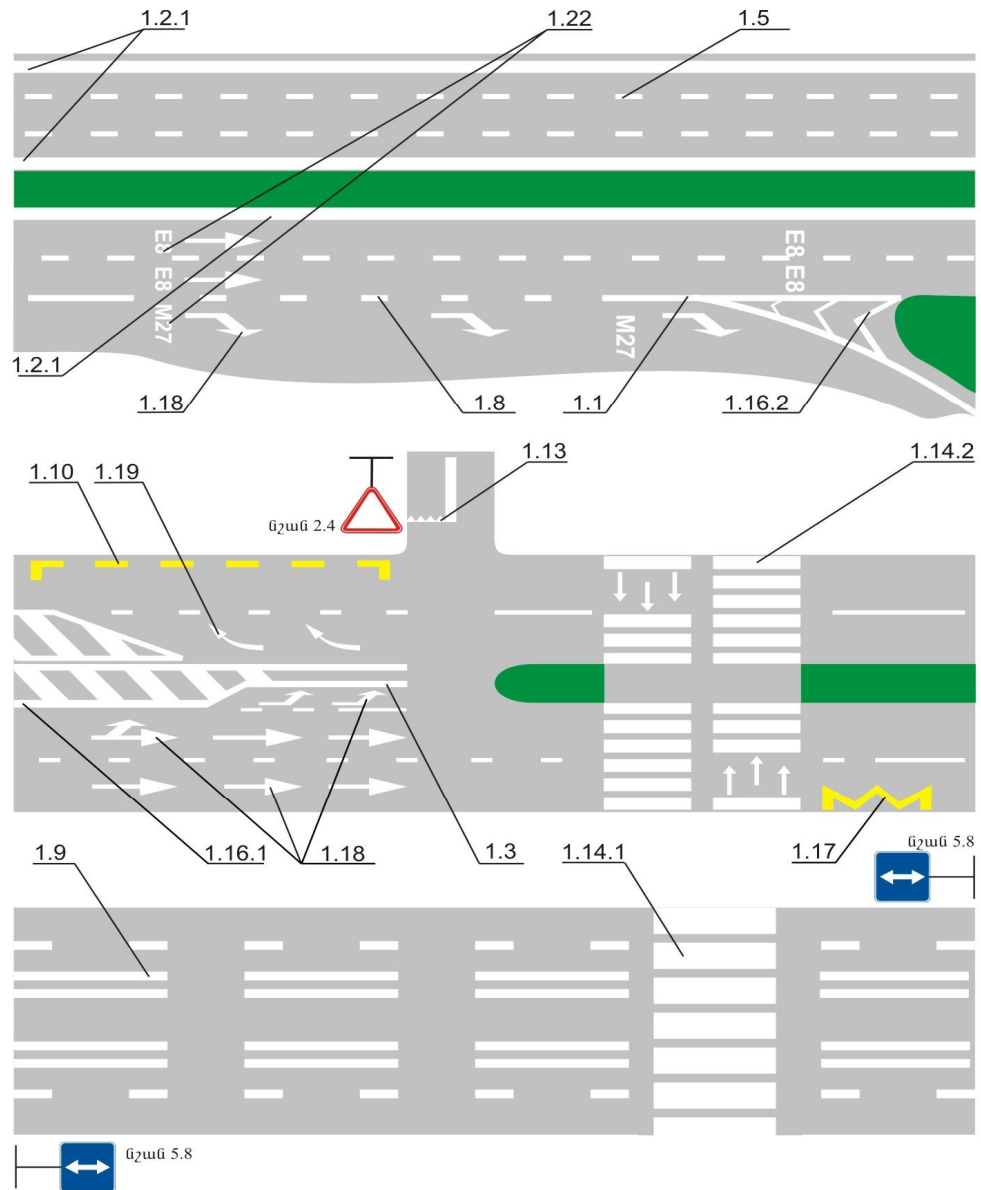

ՀԱՅԱՍՏԱՆԻ ՀԱՆՐԱՊԵՏՈՒԹՅԱՆ
ԿԱՌԱՎԱՐՈՒԹՅԱՆ ԱՇԽԱՏԱԿԱԶՄԻ
ՂԵԿԱՎԱՐ

Դ. ՍԱՐԳՍՅԱՆ