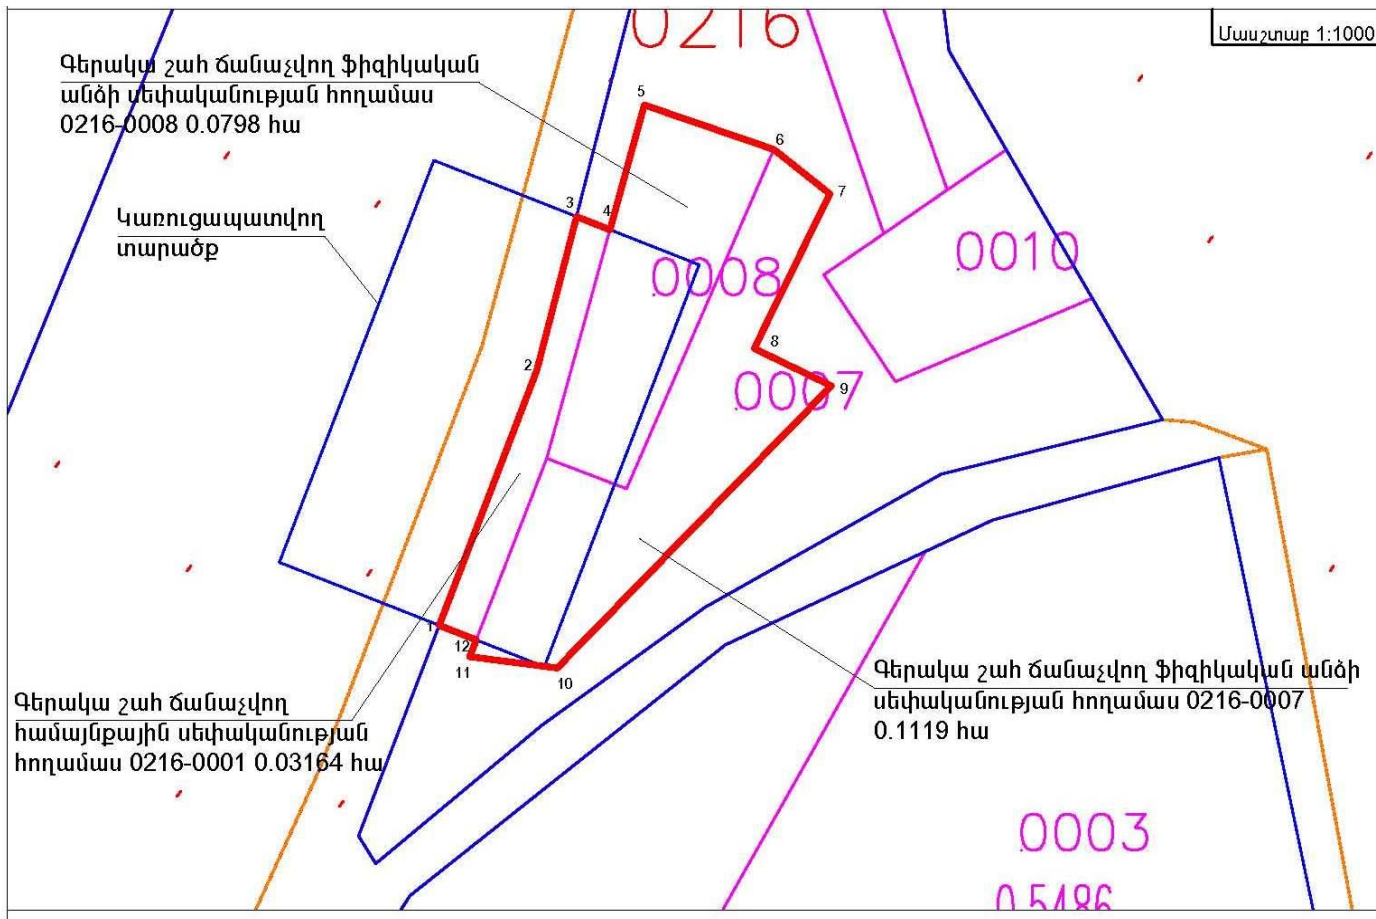

ՀԱՏԱԿԱԳԻԾ

ՃՈՃԿԱՆԻ ԳՅՈՒՂԱԿԱՆ ՀԱՄԱՅՆՔՈՒՄ NUCTECH RF6010 ՄԱԿՆԻՇԻ ՌԵՆՏԳԵՆԱՅԻՆ ՍԱՐԲԱՎՈՐՄԱՆ ՏԵՂԱԴՐՄԱՆ  
 ՆՊԱՏԱԿՈՎ ՀԱՄԱՅՆՔԱՅԻՆ ԵՎ ՀՀ ՔԱՂԱՔԱՅԻՆԵՐԻ ՍԵՓԱԿԱՆՈՒԹՅՈՒՆԸ ՀԱՆԴԻՄԱՑՈՂ ՀՈՂԱՄԱՍԵՐԻ  
 ՆԿԱՏԱՄԲ ՀԱՆՐԱՅԻՆ ԳԵՐԱԿԱ ՇԱՀ ՃԱՆԱԶՎՈՂ ՏԱՐԱԾՔՆԵՐԻ

Հասցե՝ Լոռու մարզ, գ. Ճոճկան  
 Մակերես՝ 0.22334 հա

Շրջադարձային (բեկման կետեր)	Կոորդինատները		Գծային չափերը	Սահմանակից սեփականատիրոջ (օգտագործողի) Անուն, ազգանուն
	X	Y		
1	8491635.2741	4562287.6609	38.04	երկաթգիծ
2	8491649.0004	4562323.1377	22.11	երկաթգիծ
3	8491654.5622	4562344.5346	5.06	համայնքային
4	8491659.2742	4562342.7019	18.04	համայնքային
5	8491664.1268	4562360.0744	19.20	համայնքային
6	8491682.2920	4562353.8552	10.00	համայնքային
7	8491690.1780	4562347.7059	24.00	համայնքային
8	8491679.5588	4562326.1827	12.00	համայնքային
9	8491690.3779	4562320.9912	55.00	համայնքային
10	8491651.8586	4562281.7312	12.39	համայնքային
11	8491639.5655	4562283.3093	2.50	համայնքային
12	8491640.4785	4562285.6367	5.58	համայնքային
1	8491635.2741	4562287.6609		