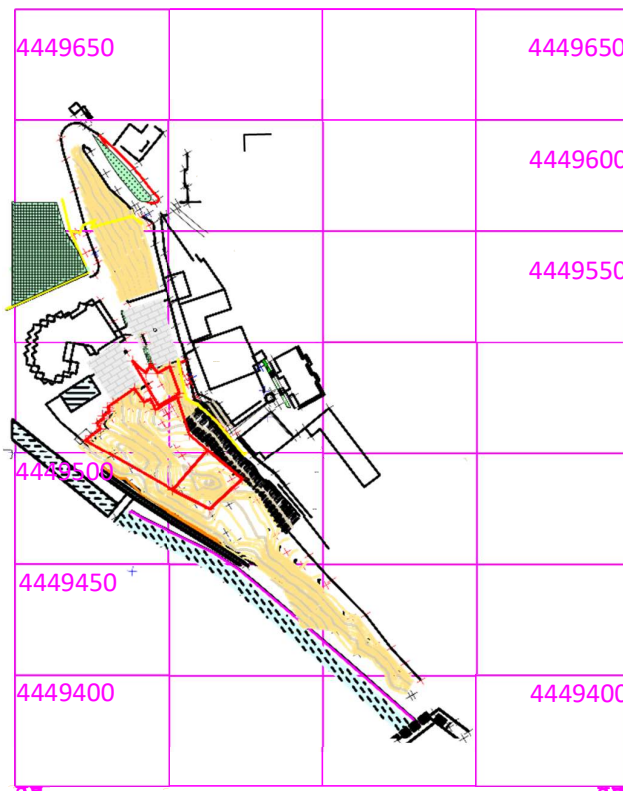

ՀԱՅԱՍՏԱՆԻ ՀԱՆՐԱՊԵՏՈՒԹՅԱՆ ԵՐԵՎԱՆ ՀԱՄԱՅՆՔՈՒՄ  
 ԲԱԶՄԱՖՈՒՆԿՑԻՈՆԱԼ ԲԻԶՆԵՍ ՀԱՄԱԼԻՐ ԿԱՌՈՒՑԵԼՈՒ ՆԵՐԴՐՈՒՄԱՅԻՆ  
 ԾՐԱԳՐԻ ՔԱՐՏԵԶԸ ԵՎ ՀՈՂԱՄԱՍԻ ԿԱԴԱՍՏՐԱՅԻՆ ԾԱԾԿԱԳԻՐԸ

ՀՀ	Ծածկագիրը	Մակերեսը (քմ)	1 քմ-ի արժեքը	Կադաստրային արժեքը	Նպատակային և գործառնական նշանակությունը
1.	01-006-0502-001	326.0	139.425	45,452,550	Բնակավայրերի այլ հողեր